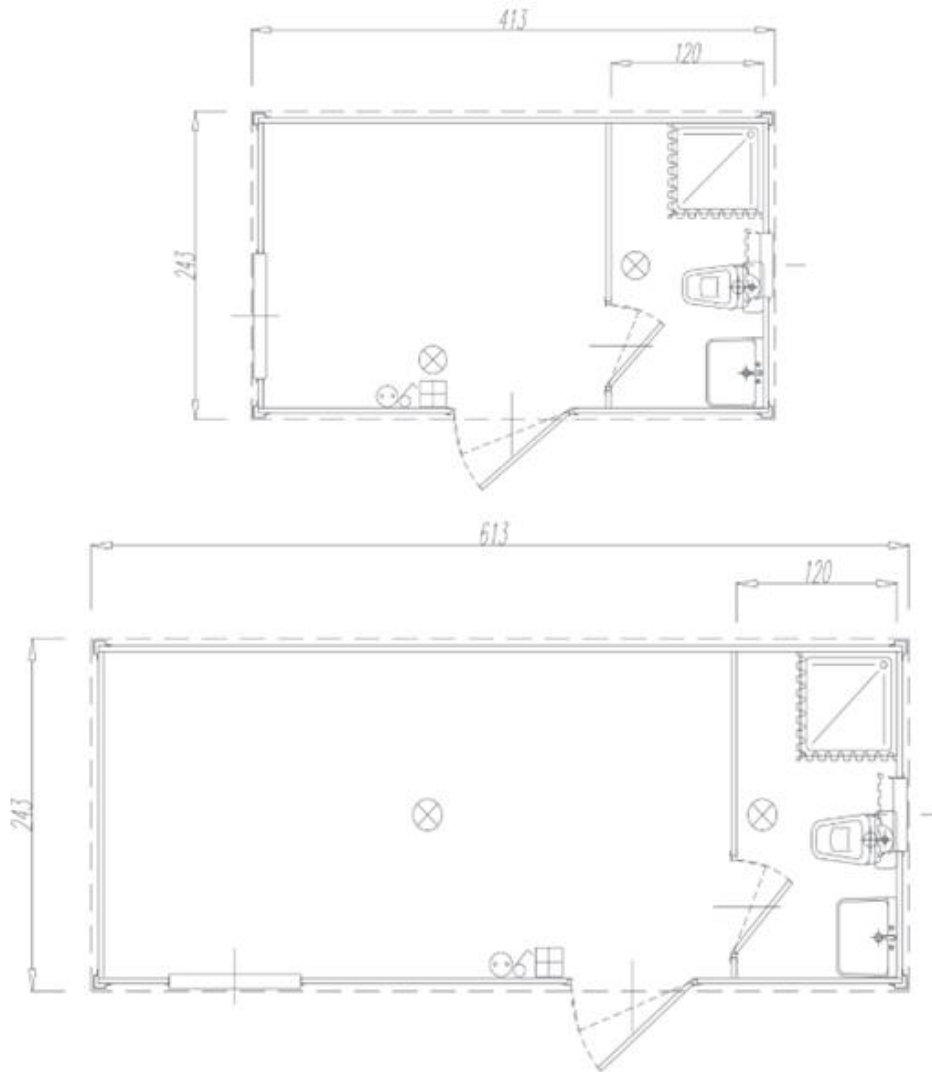

N. 1 Porta ½ vetro trasparente 4 mm con inferriate, dimensioni esterne cm. 105x210 (utile cm 89x200)

N. 1 Finestra Germany con vetro trasparente 4 mm con inferriate, dimensioni esterne cm 107x111 (utile cm

N. 1 Finestra wasistas con vetro retinato dimensioni esterne cm.58x58 (utile cm. 42x42)

N. 1 Parete divisoria con porta cieca dimensioni esterne cm. 78x210 (utile cm. 62x202)

N. 1 Lavabo in ABS con rubinetto acqua calda e fredda completo di specchio

N. 1 Vaso WC all'inglese (scarico a parete)

N. 1 Doccia in ABS con tenda, miscelatore acqua calda e fredda

N. 1 Boiler elettrico lt. 50 (lt. 30 per altezza utile cm. 220)

N. 1 Punto luce con plafoniera tonda e lampadina a bulbo LED a pannello (centrale a soffitto dal 613)

N. 1 Scatola esterna stagna per allacciamento elettrico

Codice Articolo	DIMENSIONI (metri)				Peso teorico kg
	Lunghezza esterna	Larghezza esterna	Altezza esterna	Altezza interna	
LC402D	4.13	2.43	2.67	2.40	790
LC502D	5.13	2.43	2.67	2.40	930
LC602D	6.13	2.43	2.67	2.40	1045